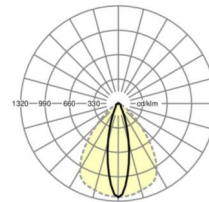

ÉCLAIRAGISME

Équipement	LED, Rendu des couleurs/Température de couleur CRI ≥ 80 / 4000K
Tolérance de localisation chromatique (MacAdam)	3SDCM
Flux lumineux nominal	21441lm
Longévité des sources LED	50000h L80/B10 (Tq 25°C), 70000h L80/B50 (Tq 25°C)
Efficacité lumineuse du luminaire	163lm/W
Angle de rayonnement	25° (C0) / 100° (C90)
UGR trans./long.	19.6 / 24.9

<https://www.regiolux.de/fr/article/19520024250>

Référence	LED 21000lm 840
ηLB	100 %
Φ ↓/↑	98 % / 2 %
UGR trans./long.	19.6 / 24.9

Dimensions

L	2299 mm	Longueur
B	55 mm	Largeur
H	37 mm	Hauteur