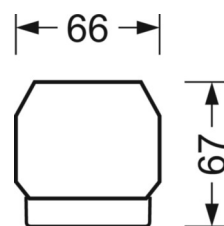

MÉCANIQUE

Couleur du boîtier	blanc signalisation RAL 9016
Cotes (Long.xLarg.xH/DxH)	2299mm x 55mm x 37mm
Poids (net)	2.2kg
Type de montage	Montage sur système de rail support, Structure lumineuse

LIEN PROFOND

<https://www.regiolux.de/fr/article/19520024250>

Référence	LED 21000lm 840
ηLB	100 %
Φ ↓/↑	98 % / 2 %
UGR trans./long.	19.6 / 24.9

Dimensions

L	2299 mm	Longueur
B	55 mm	Largeur
H	37 mm	Hauteur