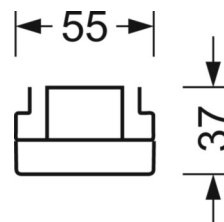

MÉCANIQUE

Couleur du boîtier	blanc signalisation RAL 9016
Cotes (Long.xLarg.xH/DxH)	2299mm x 55mm x 37mm
Poids (net)	2.2kg
Type de montage	Montage sur système de rail support, Structure lumineuse

LIEN PROFOND

<https://www.regiolux.de/fr/article/19520024250>

Référence	LED 21000lm 840
ηLB	100 %
Φ ↓/↑	98 % / 2 %
UGR trans./long.	19.6 / 24.9

Dimensions

L	2299 mm	Longueur
B	55 mm	Largeur
H	37 mm	Hauteur